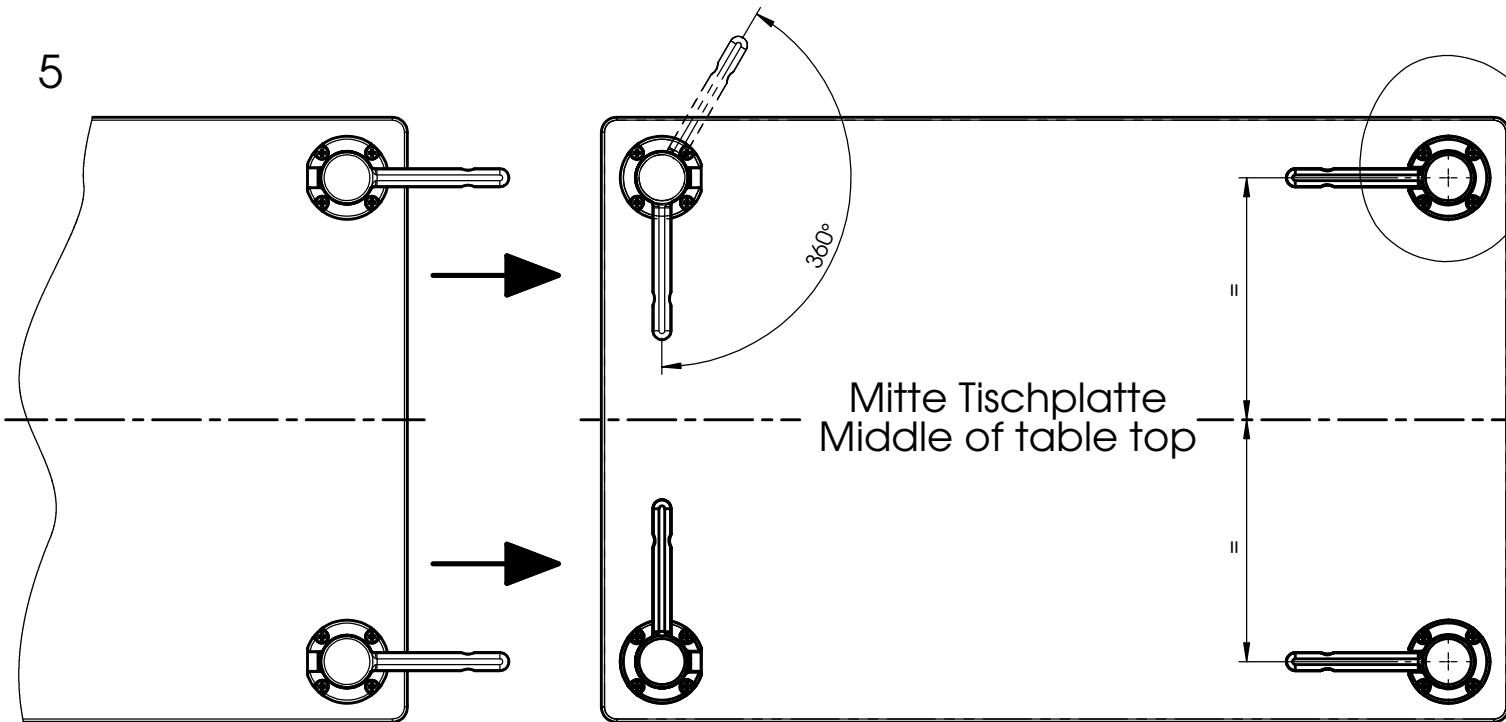

5

Empfohlene Schraube : "Spax S", Halbrundkopf ϕ 4x20 mm
 Recommended screw : "Spax S", Pan Head ϕ 4x20 mm

Höhe / Height : 21,5 mm