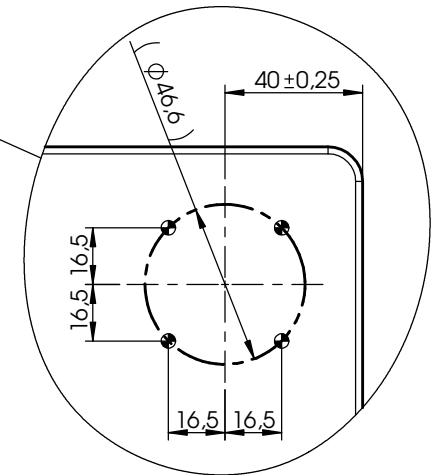

5

Empfohlene Schraube : "Spax S", Halbrundkopf ϕ 4x20 mm
 Recommended screw : "Spax S", Pan Head ϕ 4x20 mm

Höhe / Height : 21,5 mm