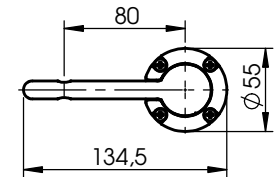

5

Empfohlene Schraube : "Spax S", Halbrundkopf ϕ 4x20 mm
 Recommended screw : "Spax S", Pan Head ϕ 4x20 mm

Höhe / Height : 21,5 mm